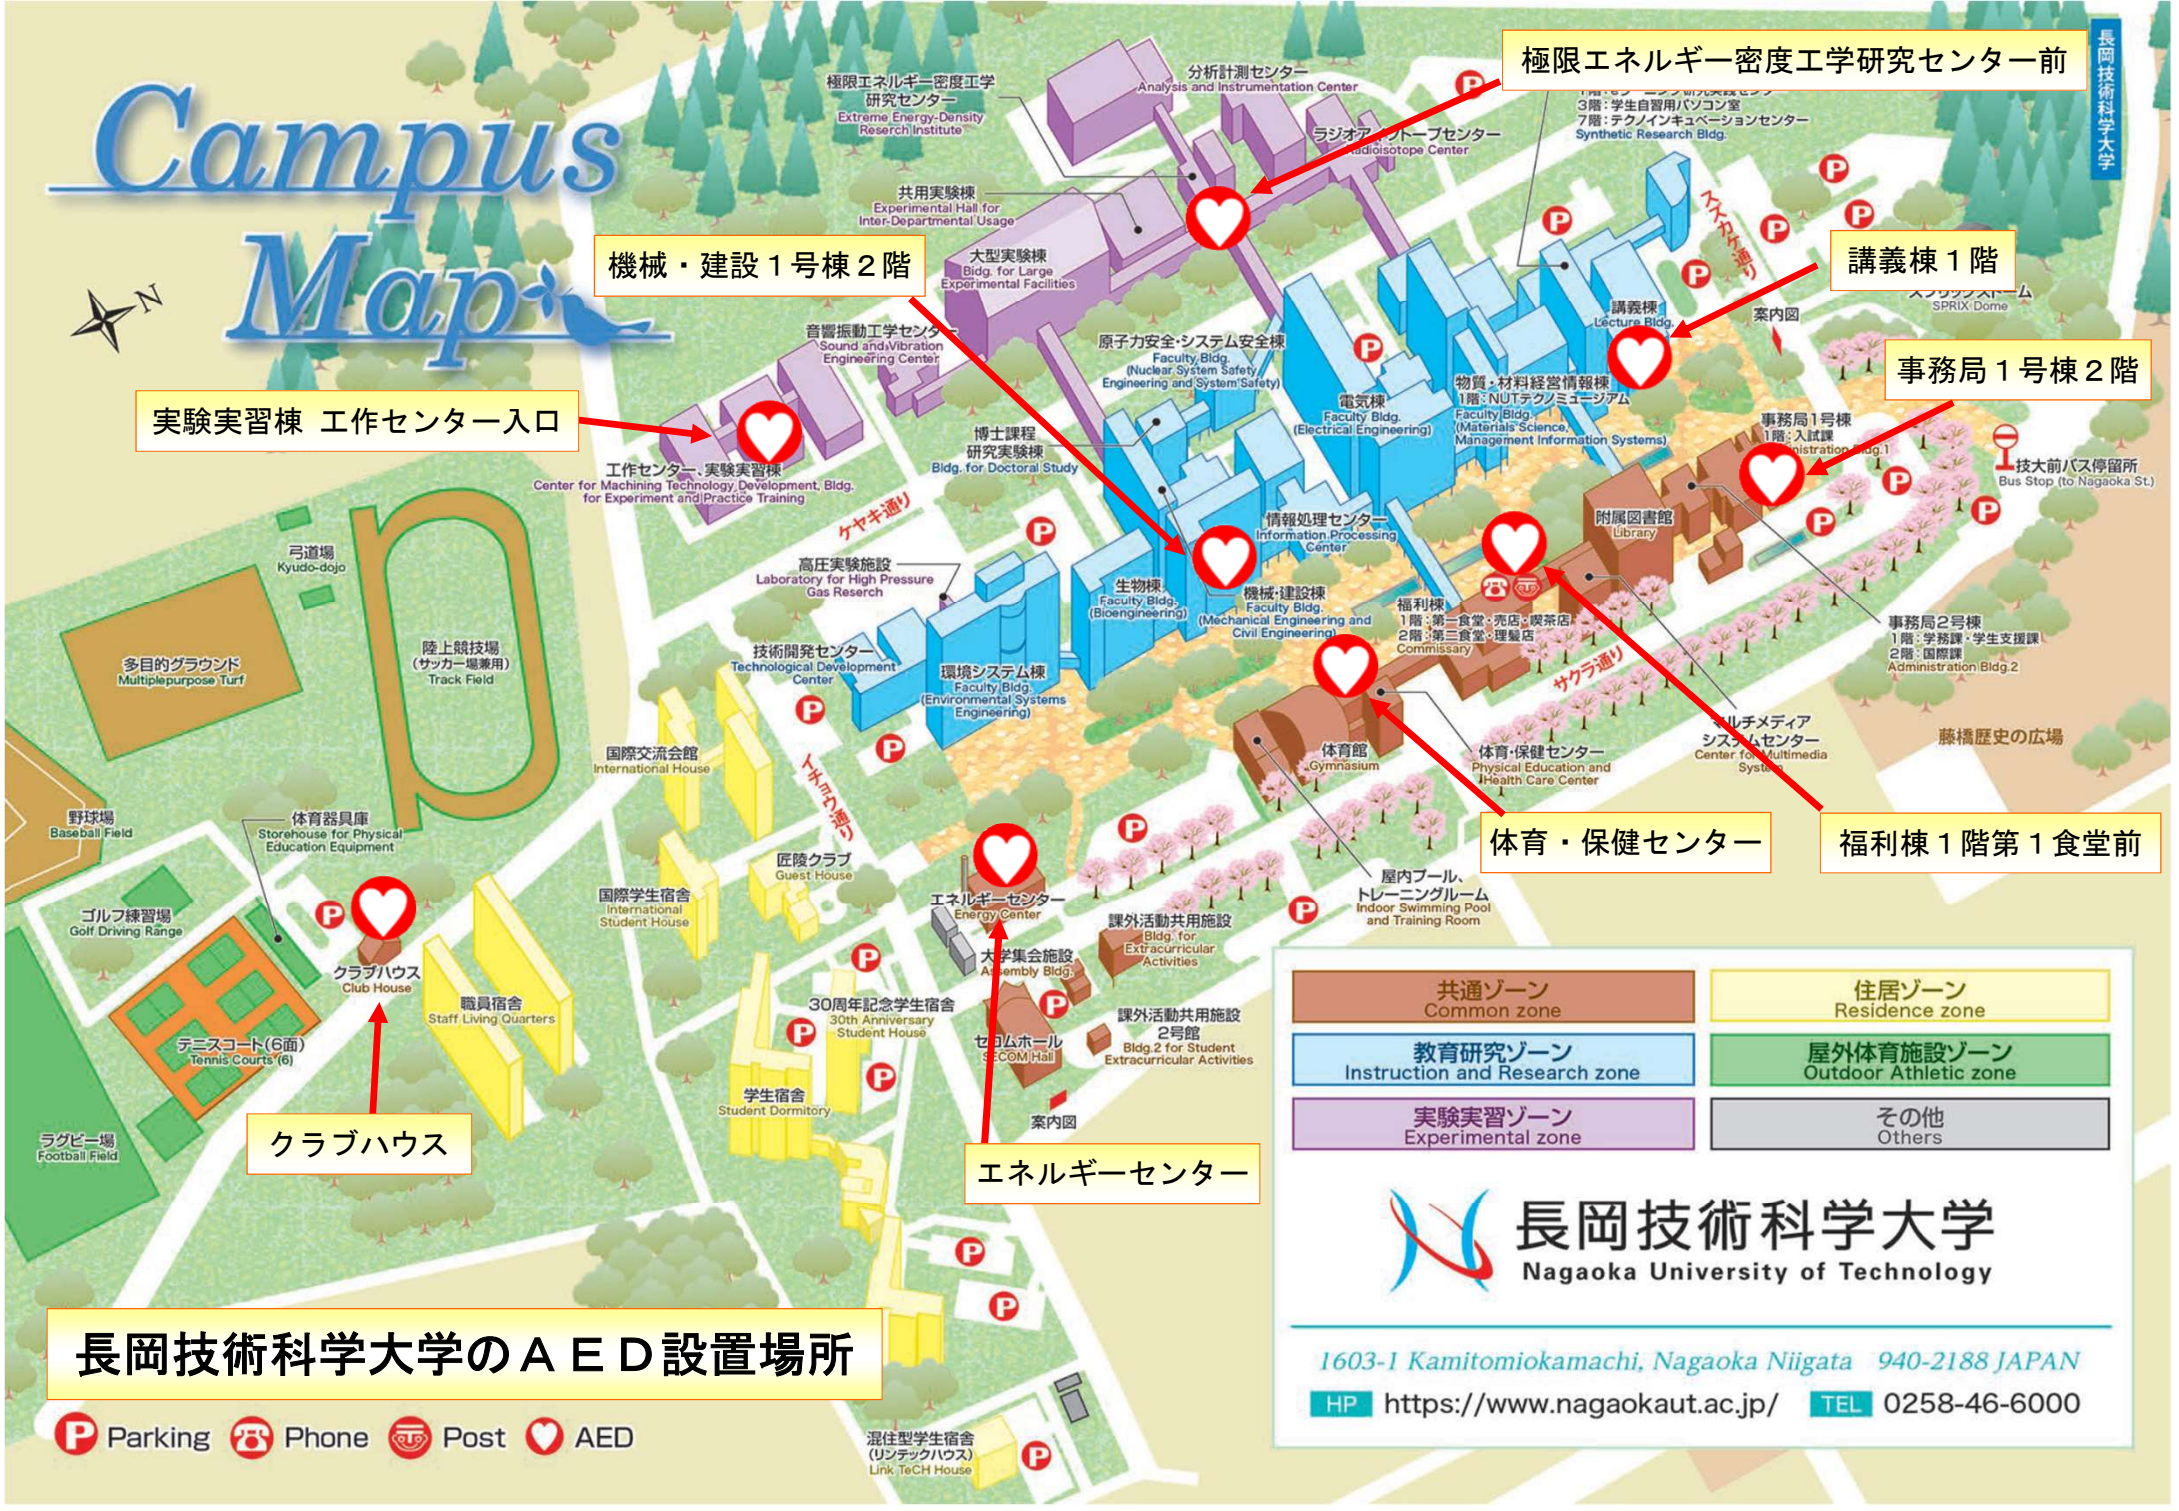

Campus Map

極限エネルギー密度工学研究センター前

機械・建設1号棟2階

講義棟1階

事務局1号棟2階

実験実習棟 工作センター入口

福利棟1階第1食堂前

体育・保健センター

エネルギーセンター

クラブハウス

長岡技術科学大学のAED設置場所

共通ゾーン Common zone	住居ゾーン Residence zone
教育研究ゾーン Instruction and Research zone	屋外体育施設ゾーン Outdoor Athletic zone
実験実習ゾーン Experimental zone	その他 Others

 **長岡技術科学大学**
Nagaoka University of Technology

1603-1 Kamitomiokamachi, Nagaoka Niigata 940-2188 JAPAN
HP <https://www.nagaokaut.ac.jp/> TEL 0258-46-6000

Parking Phone Post AED