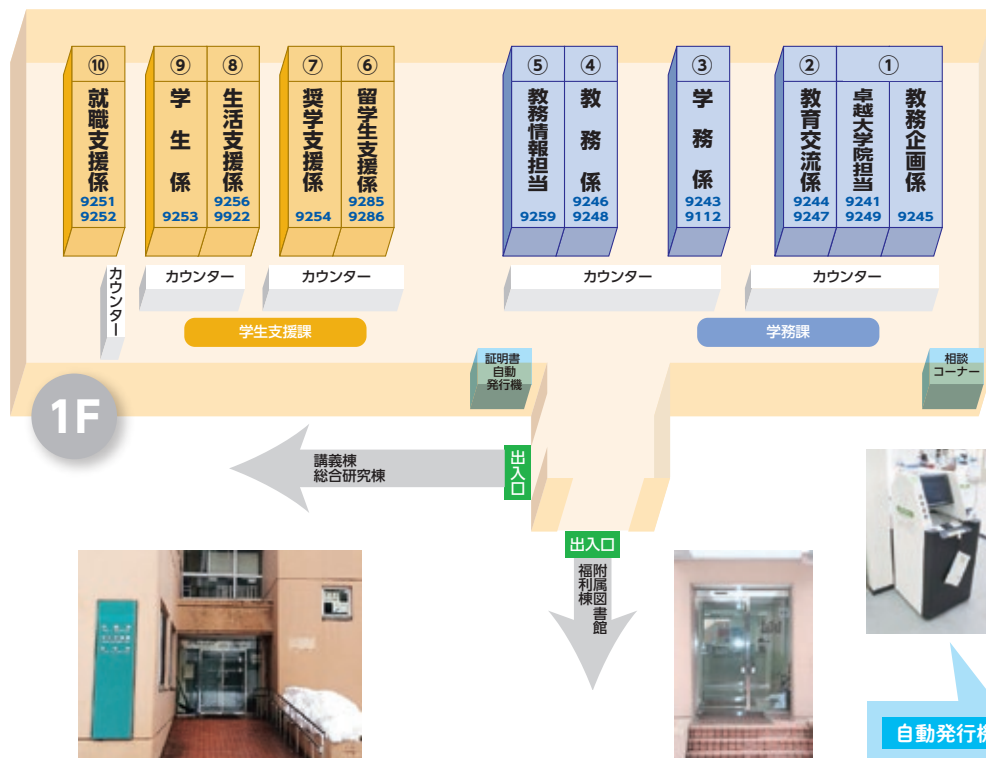

利用可

営業案内

平日のみ
10:00-17:00
※夏期休業期間、1-3月の営業時間
10:30-15:00

各施設の営業時間等が変更となる場合があります。最新の施設利用時間等については、大学ホームページをご覧ください。
https://www.nagaokaut.ac.jp/gakusei/campus_life/sfukuri.html

※各施設についての詳細は「学生生活ガイドブック」をご覧ください。

⑧ 生活支援係 内線 9256,9922

- 学生宿舎等に入居したい(日本人学生)
- 学内でケガをしたときの保険について
- 体育施設等の利用について
- 障がい学生の支援について

⑨ 学生係 内線 9253

- どこに質問や相談をしたらいいかわからないとき
- サークルについて
- 自動車、バイク、自転車、通学したい
- 個人用ロッカーを借りたい(学部生)
- 住所・氏名や保証人の連絡先等が変わったとき
- 事件・事故にあったとき
- 学内で盗難があったとき
- クラブハウス等を利用したい
- 貸出用物品を借りたい
- 学内での忘れ物・落とし物
- 学割証、通学証明書(通学定期購入用)の交付
- 福利厚生施設(食堂、売店等)

⑩ 就職支援係 内線 9251,9252

- 各種就職支援情報(ガイダンス含む)について
- 就職活動に関する相談、短期インターンシップの手続
- 本学の就職状況
- アルバイト・家庭教師をしたい

⑥ 留学生支援係 内線 9285,9286

- 奨学金を希望するとき(外国人留学生)
- 在留資格に関する相談(外国人留学生)
- 学生宿舎等に入居したい(外国人留学生)

学務課

① 教務企画係 内線 9245

- 技術革新フロンティアコースについて
- メジャー・マイナーコース