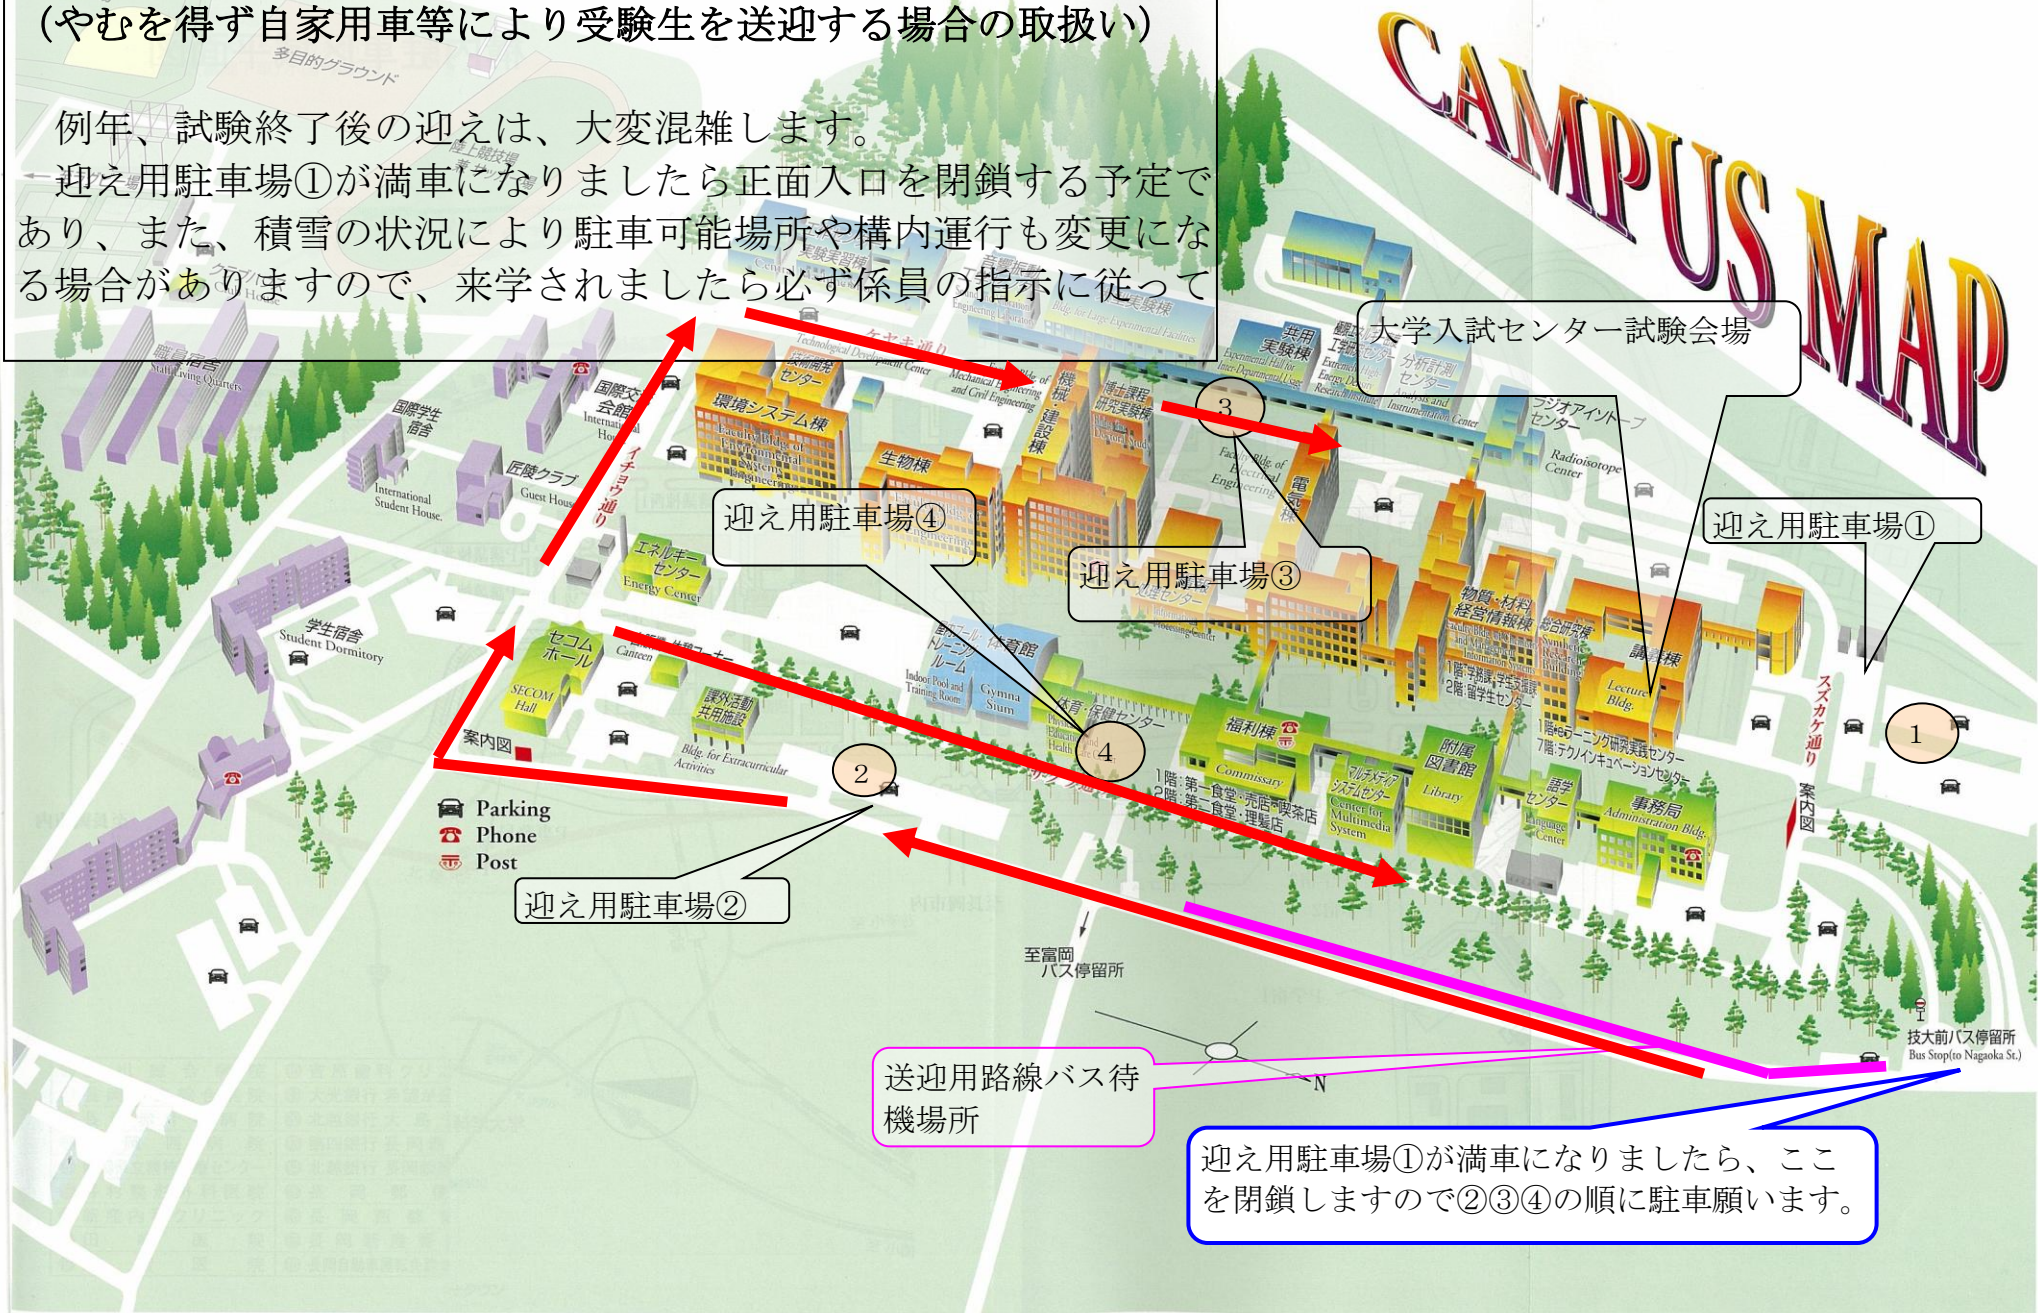

大学入試センター試験受験生送迎の皆様へ (やむを得ず自家用車等により受験生を送迎する場合の取扱い)

例年、試験終了後の迎えは、大変混雑します。
- 迎え用駐車場①が満車になりましたら正面入口を閉鎖する予定であり、また、積雪の状況により駐車可能場所や構内運行も変更になる場合がありますので、来学されましたら必ず係員の指示に従って

大学入試センター試験会場

迎え用駐車場④

迎え用駐車場③

迎え用駐車場①

迎え用駐車場②

送迎用路線バス待機場所

迎え用駐車場①が満車になりましたら、ここを閉鎖しますので②③④の順に駐車願います。