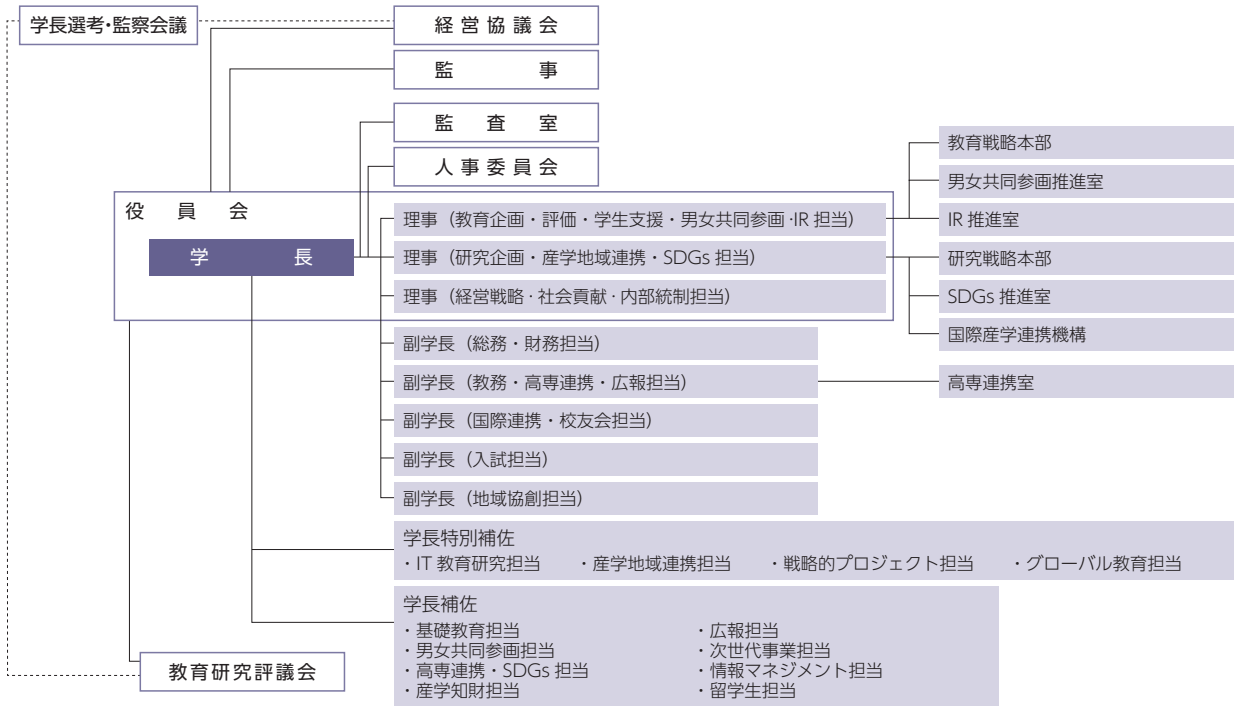

国立大学法人長岡技術科学大学運営組織図

長岡技術科学大学組織図