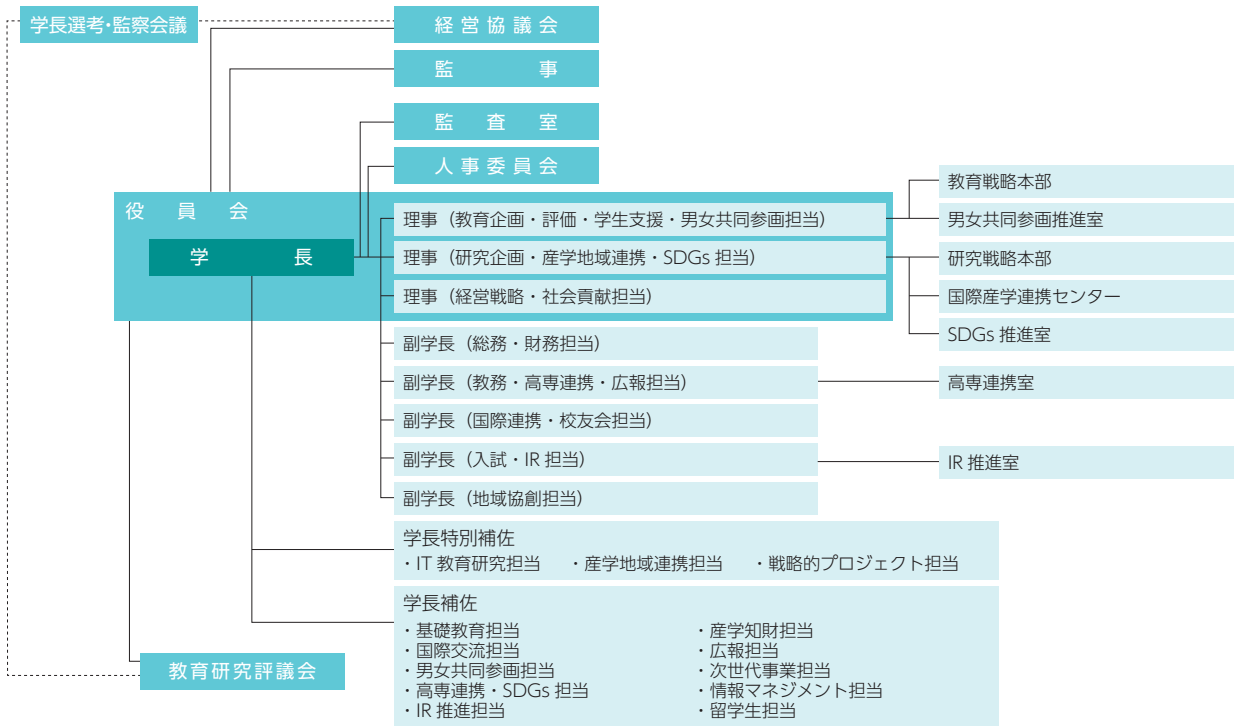

組織図

国立大学法人長岡技術科学大学運営組織図

長岡技術科学大学組織図