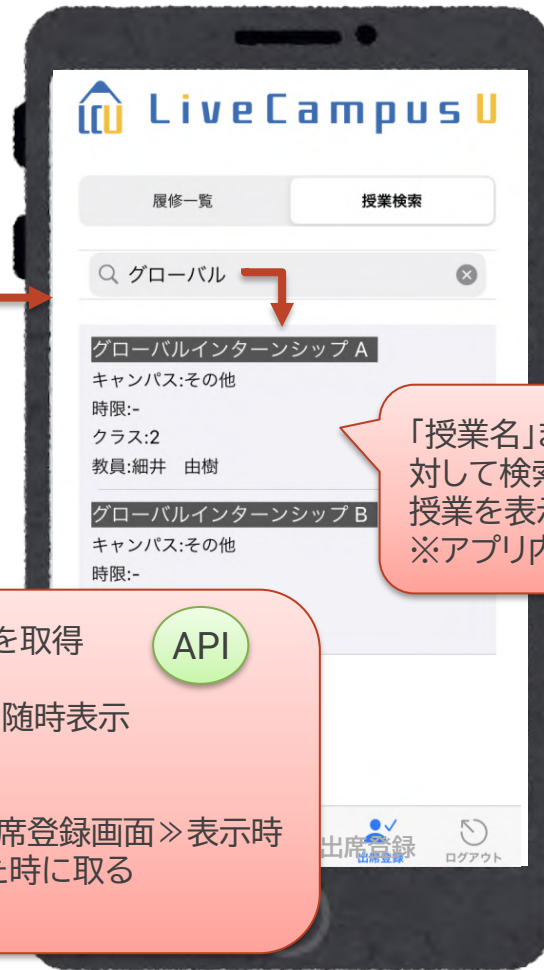

出席登録

戻る

アンケート・小テスト

出席登録

授業名:ベーシック・イングリッシュIB
時限:2
クラス:3
教員名:緒形

【設問】
授業毎に表示/非表示切り替え可能

設問1
本日の授業の難しさ
まあまあ難しかった

設問2
理解できなかった部分がありますか?
過去進行形について

設問3
今後特に強化していきたい分野を選択してください。
文法

回答方式も設定可能
・テキストフィールド
・ラジオボタン
・コンボボックス

出席登録

戻る

出席確認方法の設定により登録内容が変わります

アプリ側の画面 [授業検索]

- 履修前の授業で出席登録する場合、《授業検索画面》で授業名または教員名で検索を行います。
- 検索すると、その日の授業の中から該当する授業が表示されます。

【プレースホルダ】
授業名または教員名

「授業名」または「教員名」に対して検索を行い、一致した授業を表示する
※アプリ内で検索する

裏で当日の全授業情報を取得
初期表示: 5件
スクロールで後続5件を随時表示

API

【取得タイミング】
ログイン時 または 《出席登録画面》表示時
→ 「授業検索」を開いた時に取る
※1日1回の取得

アプリ側の画面 [授業検索]

- 出席登録する授業をタップすることで「出席登録画面」に遷移します。

<出席登録バリエーション> ※「履修一覧」と同じ

API

出席登録ボタン

出席確認番号

アンケート・小テスト

出席確認方法の設定により登録内容が変わります

アプリ側の画面 [「出席登録」 ボタン]

- 「出席登録」 ボタン、出席確認番号、アンケート・小テストより出席登録を行う際は、内容に問題が無いかな確認ダイアログが表示されます。