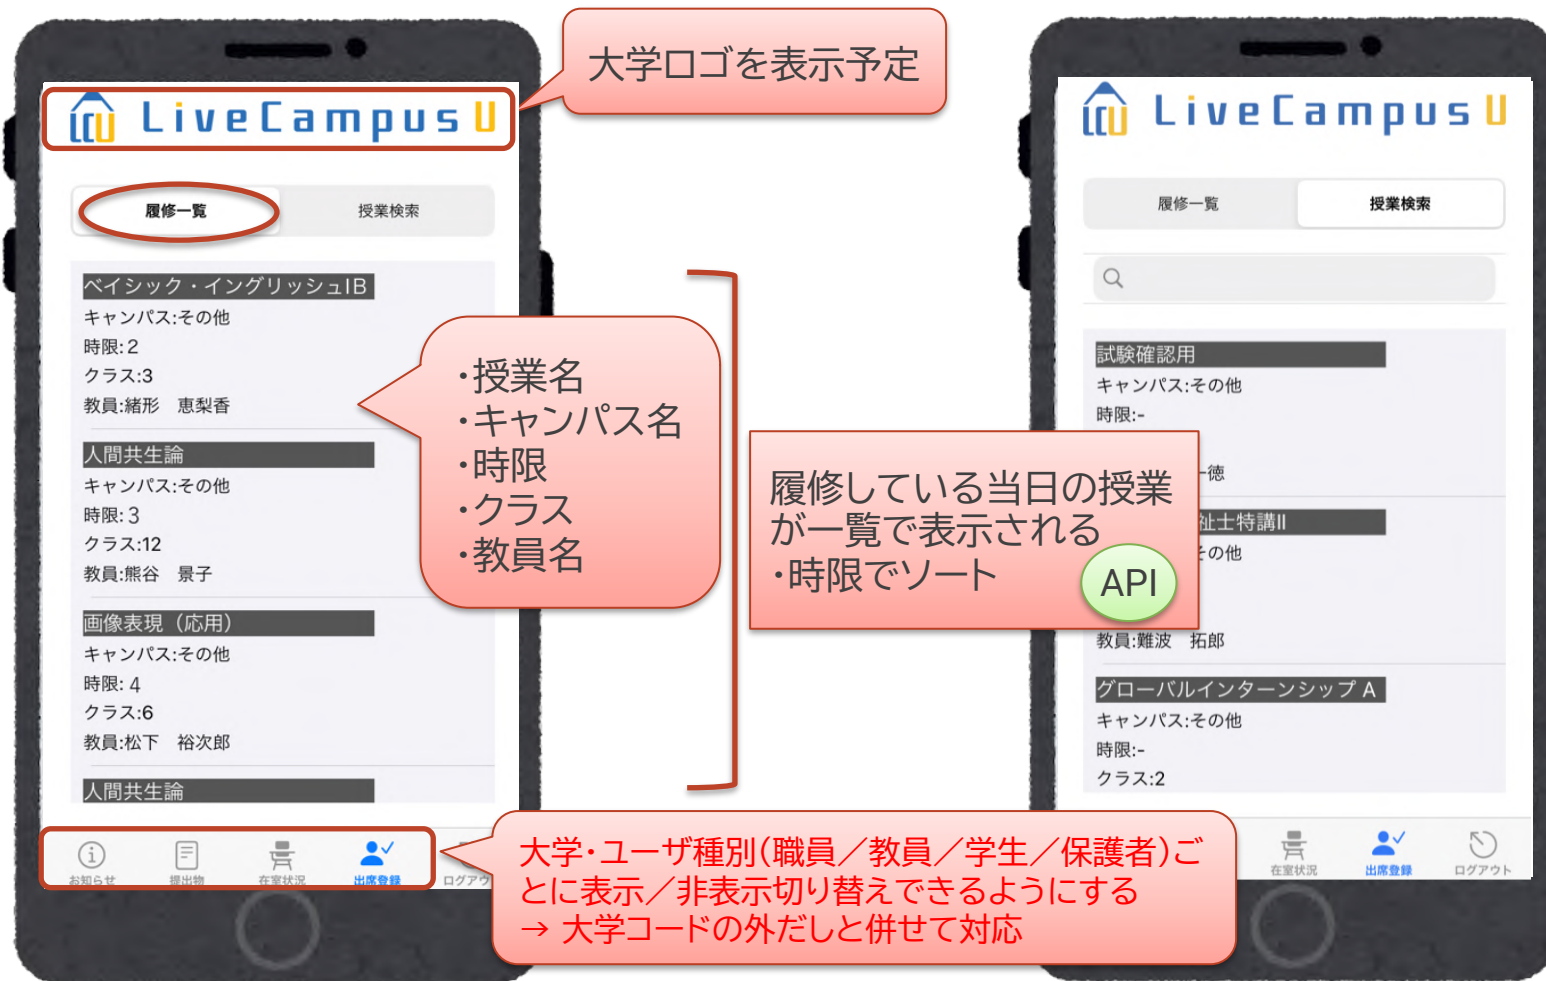

アプリ側の画面 [出欠登録]

- 学生が履修している当日の授業が「履修一覧画面」に表示されます。
- 履修登録前の授業については「授業検索画面」より検索できます。

※画面はイメージです

アプリ側の画面 [履修一覧]

- <<履修一覧画面>>では、学生がその日に履修している授業が一覧で表示されます。
- 出席登録する授業をタップすることで、<<出席登録画面>>に遷移します。

API

<出席登録バリエーション>
*教員が出席確認方法で設定した内容によって表示画面が変わります

出席登録

戻る

アンケート・小テスト

出席登録

授業名:ベーシック・イングリッシュIB
時限:2
クラス:3
教員名:緒形

【設問】
授業毎に表示/非表示切り替え可能

設問1
本日の授業の難しさ
まあまあ難しかった

設問2
理解できなかった部分がありますか?
過去進行形について

API

出席登録ボタン

出席確認番号

アンケート・小テスト

出席確認方法の設定により登録内容が変わります

アプリ側の画面 [「出席登録」 ボタン]

- 「出席登録」 ボタン、出席確認番号、アンケート・小テストより出席登録を行う際は、内容に問題が無いかな確認ダイアログが表示されます。